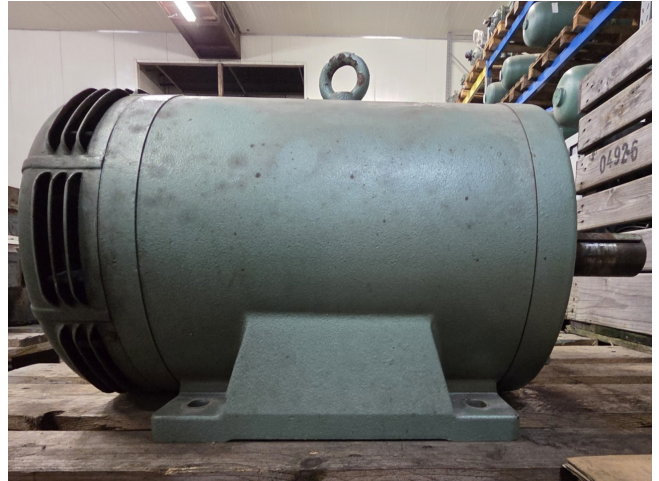

# Schorch KN5200L-BB011-Z

## Specifications

Marka	Schorch
Rodzaj	KN5200L-BB011-Z
kW	45
RPM	1450
Size & Weight	740x470x510 mm (LxWxH)
50 Hz / 60 Hz	50 Hz
Stock	1